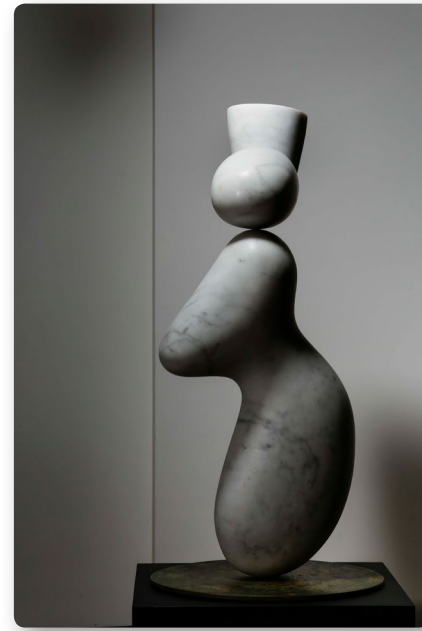

運逸
胡棟民 | 台灣
白大理石

Prana
Hu Tung Ming | TW
Carrara marble
32x70x34cm

相生
胡棟民 | 台灣
卡拉拉大理石

Revolve
Hu Tung Ming | TW
Carrara marble
50x42x27cm

運行
胡棟民 | 台灣
卡拉拉大理石

Conscious
Hu Tung Ming | TW
marble
84x34x16cm

意識
胡棟民 | 台灣
大理石