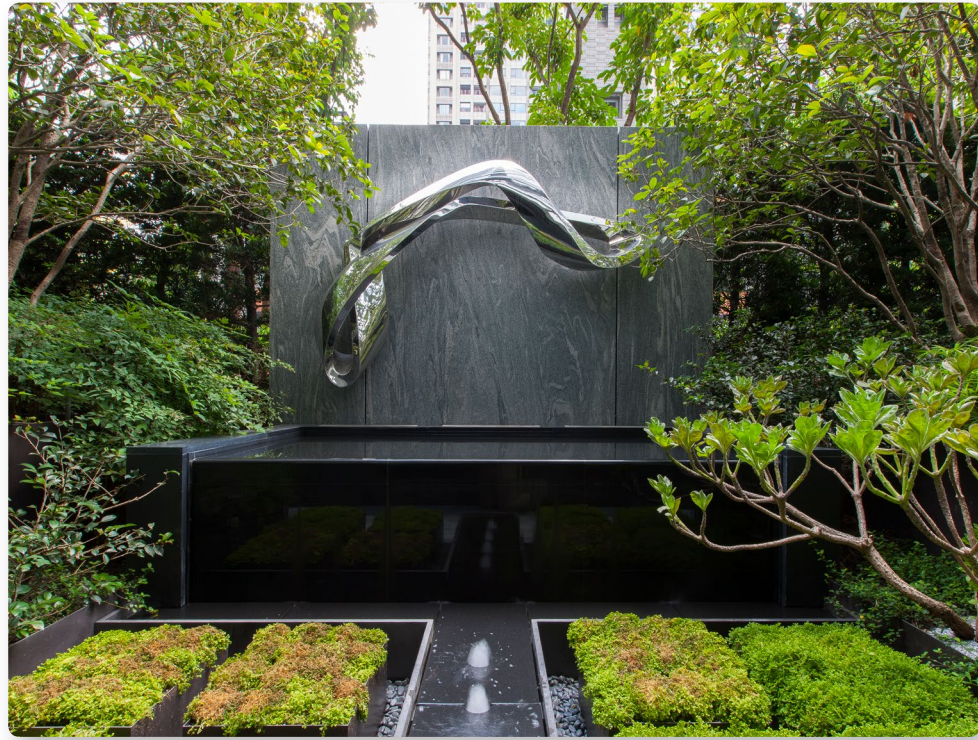

Return
Hu Tung Ming | TW
Stainless steel
100x300x30cm

回
胡棟民 | 台灣
不鏽鋼