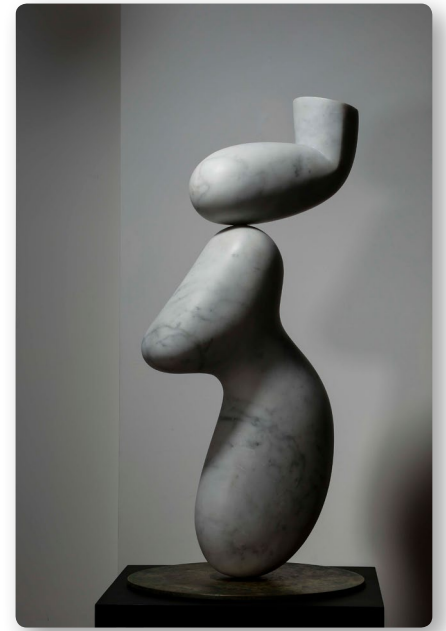

運逸
胡棟民 | 台灣
白大理石

Prana
Hu Tung Ming | TW
Carrara marble
32x70x34cm

相生
胡棟民 | 台灣
卡拉拉大理石

Revolve
Hu Tung Ming | TW
Carrara marble
50x42x27cm

運行
胡棟民 | 台灣
卡拉拉大理石

Conscious
Hu Tung Ming | TW
marble
84x34x16cm

意識
胡棟民 | 台灣
大理石