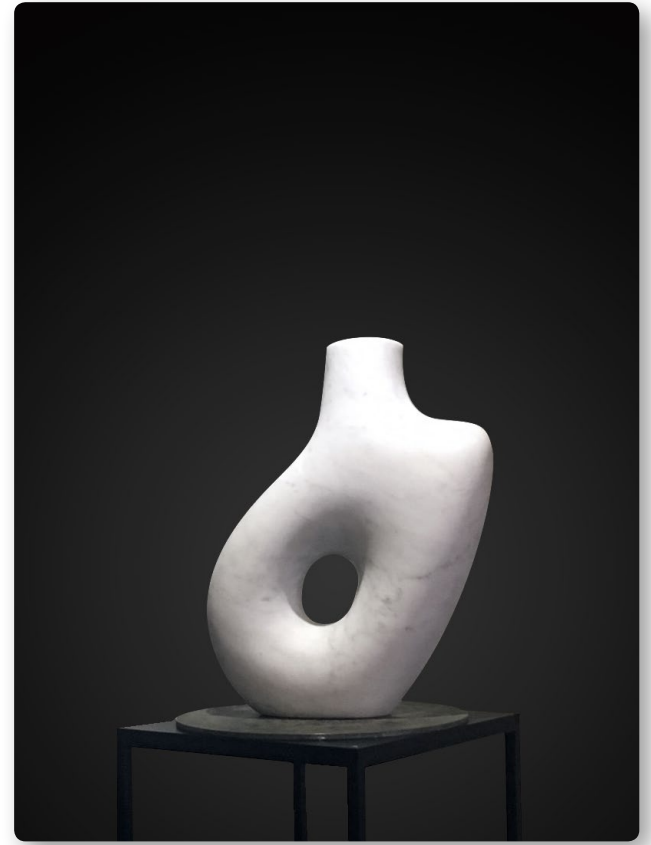

Serene
Hu Tung Ming | TW
Carrara marble
54x35x19cm

運行

胡棟民 | 台灣
卡拉拉大理石