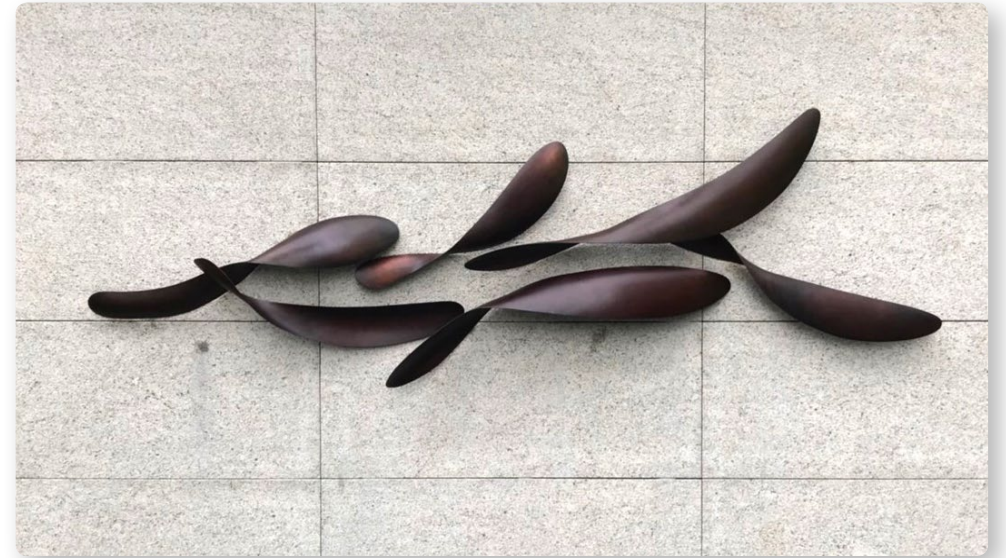

Pirouette
Hu Tung Ming | TW
Carrara marble
120x240x95cm

迴
胡棟民 | 台灣
卡拉拉大理石

Among
Hu Tung Ming | TW
Carrara marble
100x280x95cm

間
胡棟民 | 台灣
卡拉拉大理石

Between
Hu Tung Ming | TW
Copper
180x150x85cm

之間
胡棟民 | 台灣
銅

Soaring
Hu Tung Ming | TW
Bronze
100x350x30cm