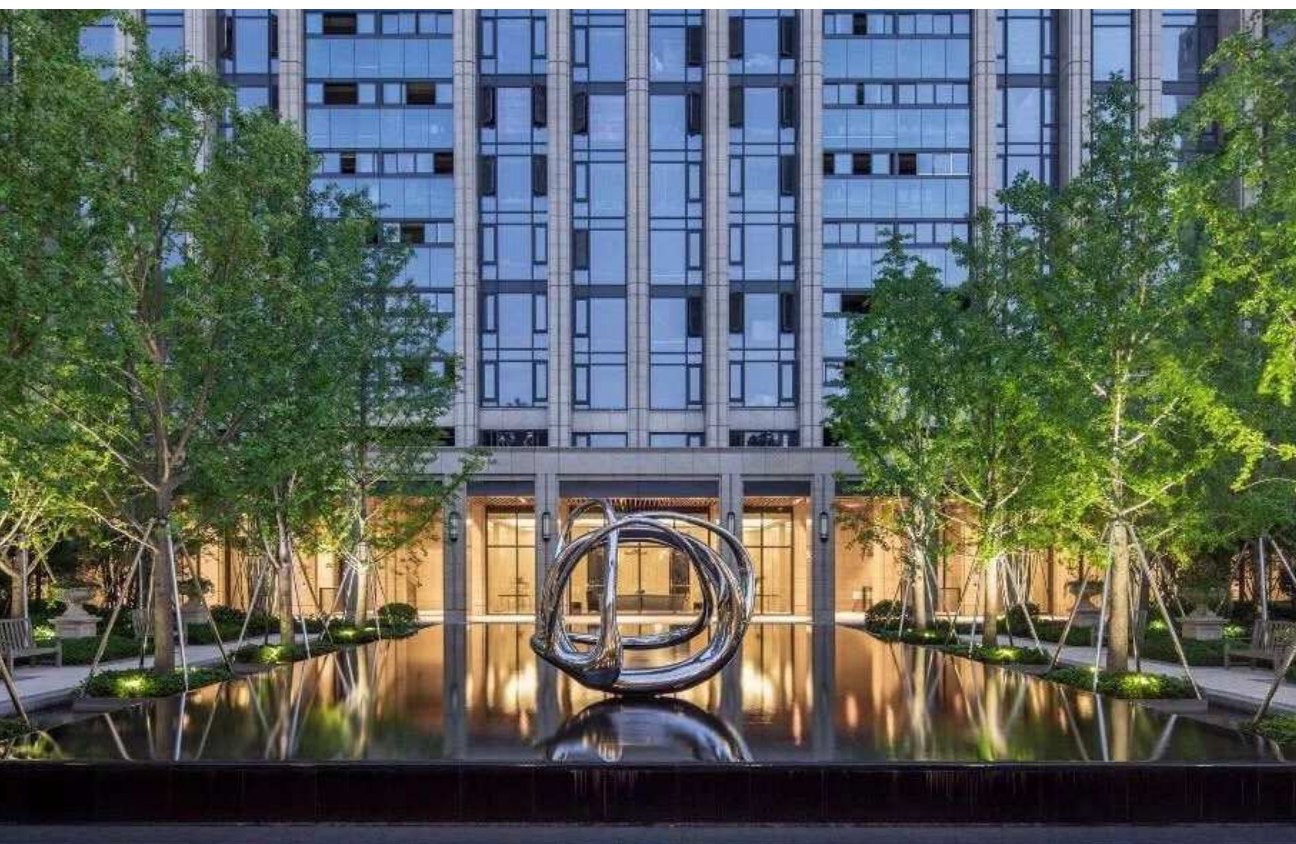

Inspiration
Hu Tung Ming | TW
Stainless steel
240x330x120cm

靈動
胡棟民 | 台灣
不鏽鋼鍛造

JIANG SHAN WAN LI
- NINGPO, CHINA

江山萬里
- 寧波，中國