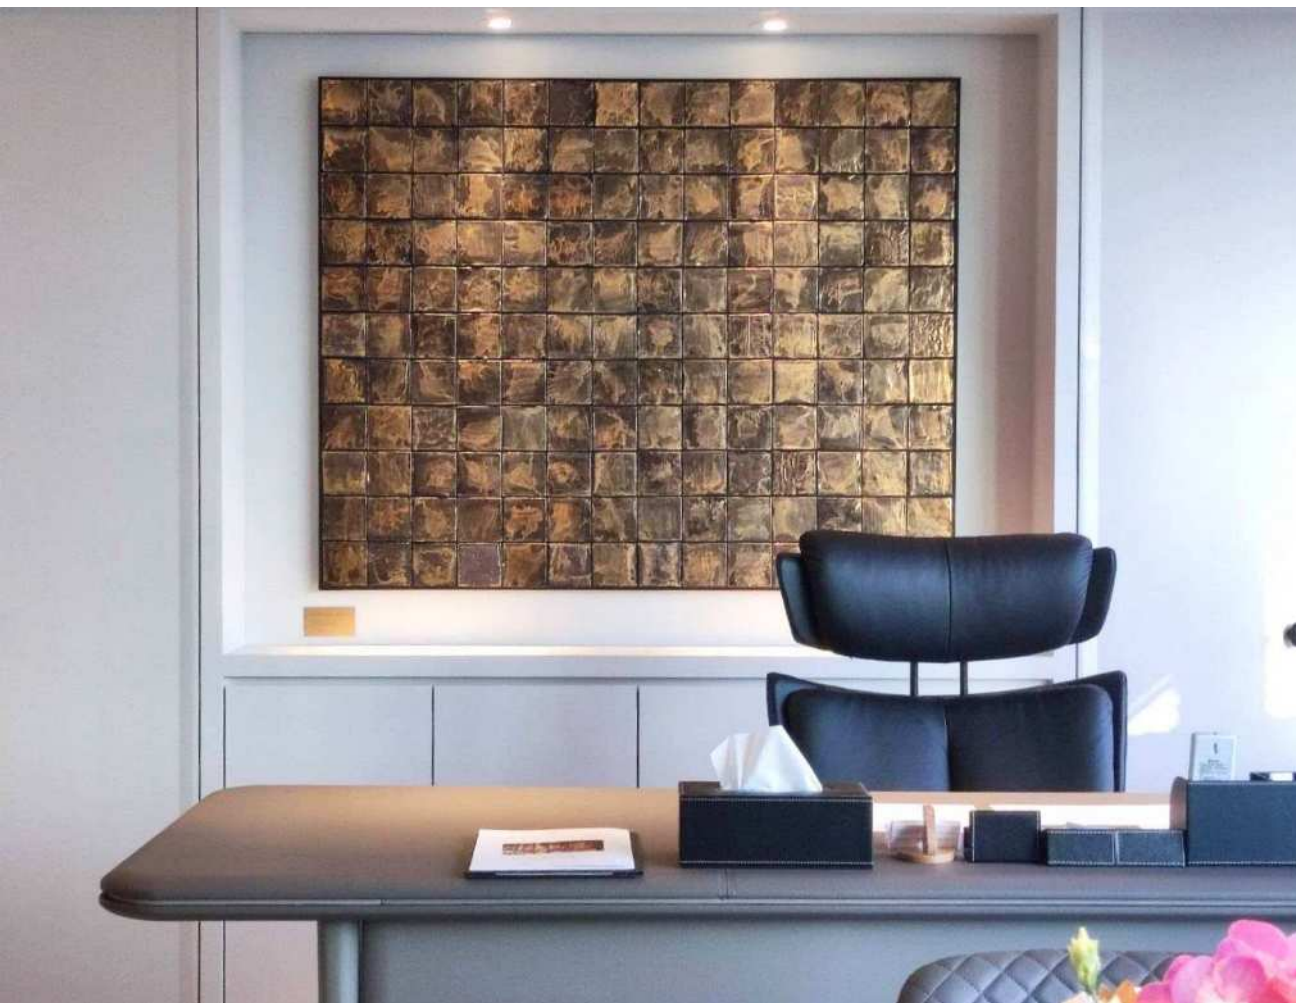

## Humanity-Old Gold

Petr Weigl | UK  
 Porcelain, 24K gold lustre  
 122x152x5cm

人群 · 古金

彼得 · 懷戈 | 英國  
 瓷、24K 金上色