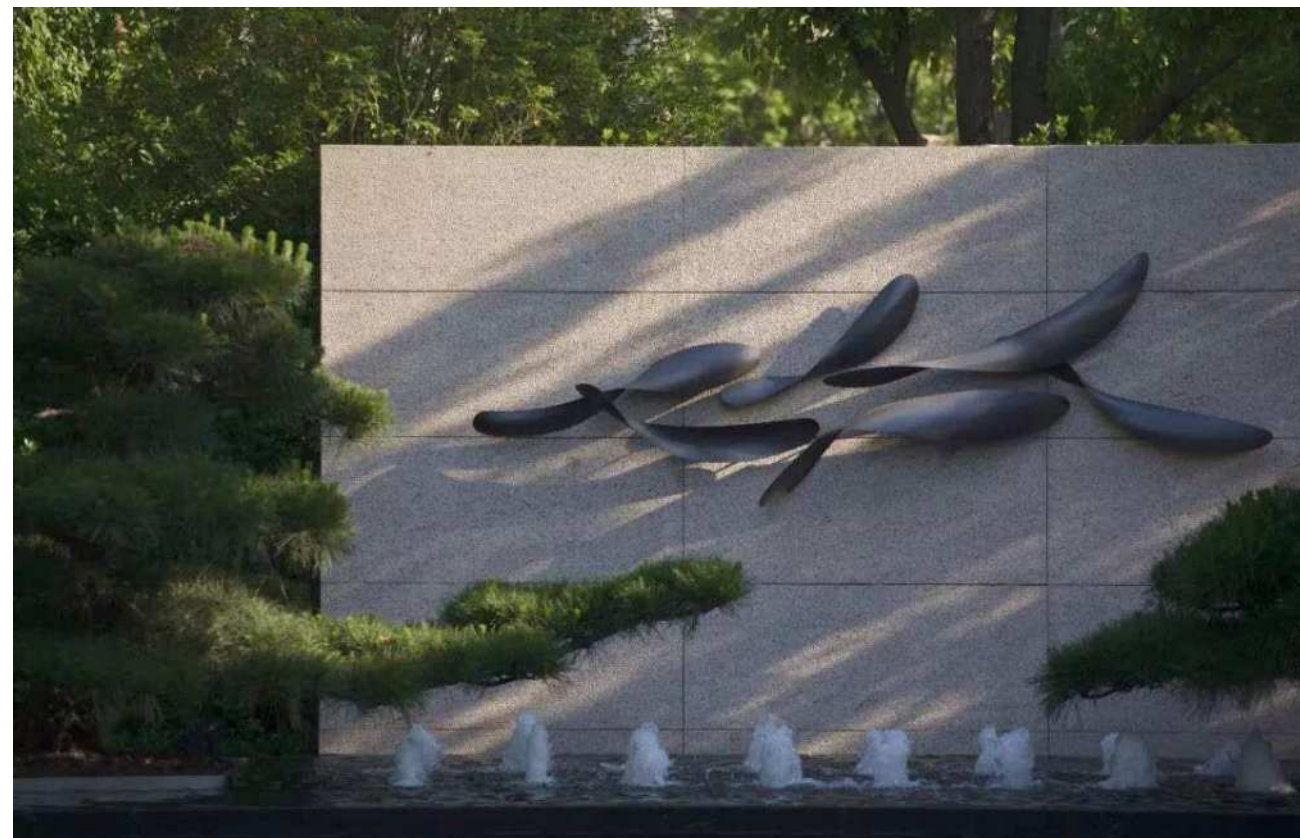

- GUANGZHOU, CHINA

侵蝕

彼得·懷戈 | 英國

水性樹脂

意品居國際有限公司

- 廣州，中國

Soaring  
Hu Tung Ming | TW  
Bronze  
100x350x30cm

悠遊  
胡棟民 | 台灣  
青銅