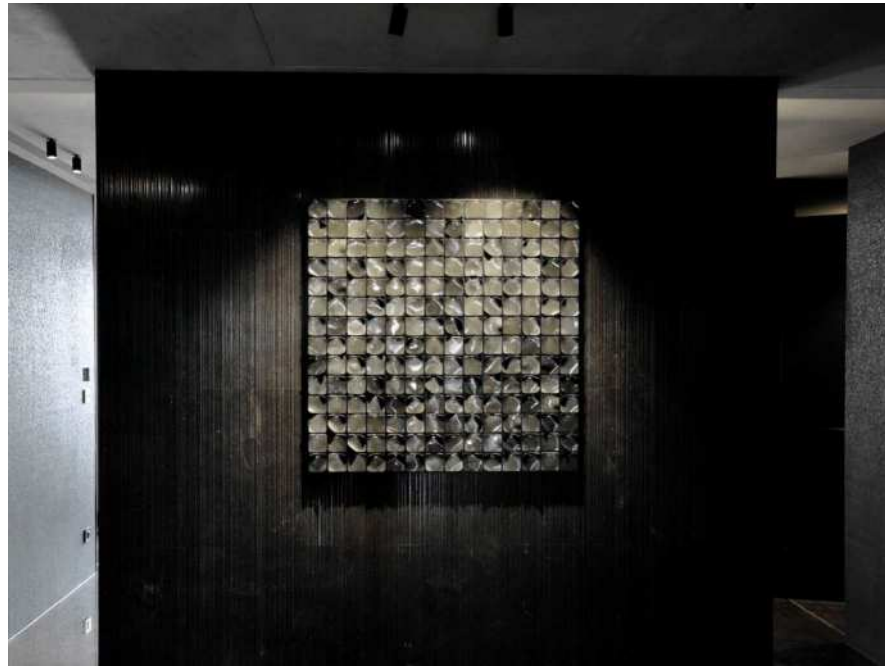

Humanity Black

Petr Weigl | UK
Bone china, glaze
102x102x6xm

人群 - 黑

彼得·懷戈 | 英國
骨瓷、釉

PRIVATE RESIDENCE
SY INTERIOR DESIGN
- KAOHSIUNG, TAIWAN

私人住宅
尚藝室內設計
- 高雄，臺灣