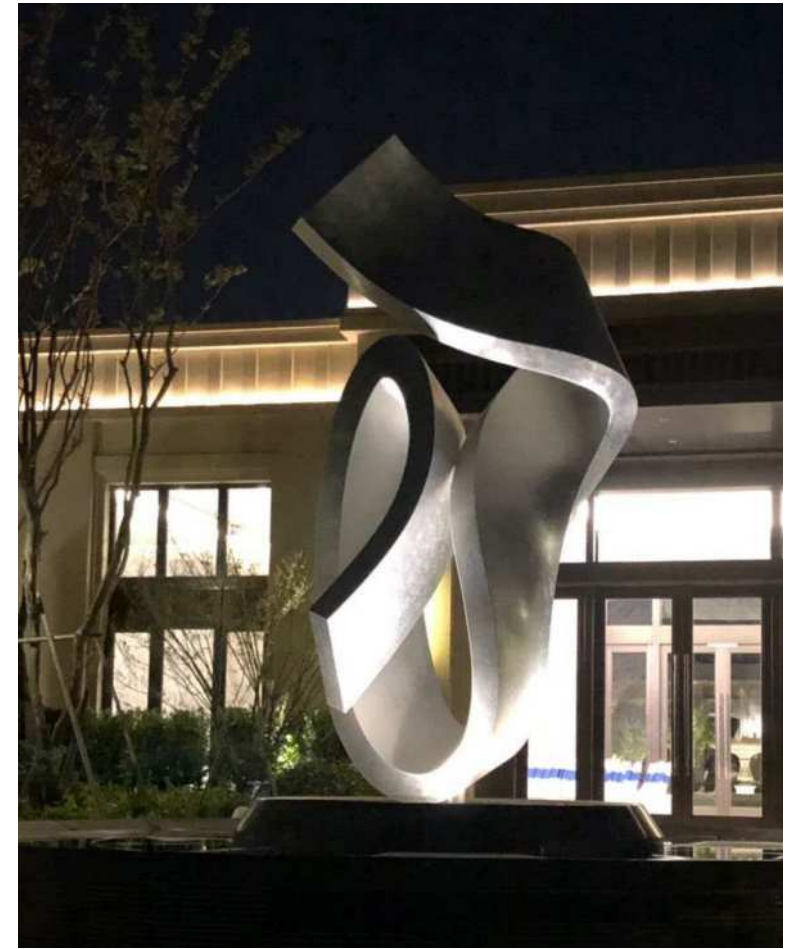

FARGLORY CONSTRUCTION Co.
-KAOHSIUNG, TAIWAN

遠雄建設事業股份有限公司
- 高雄，臺灣