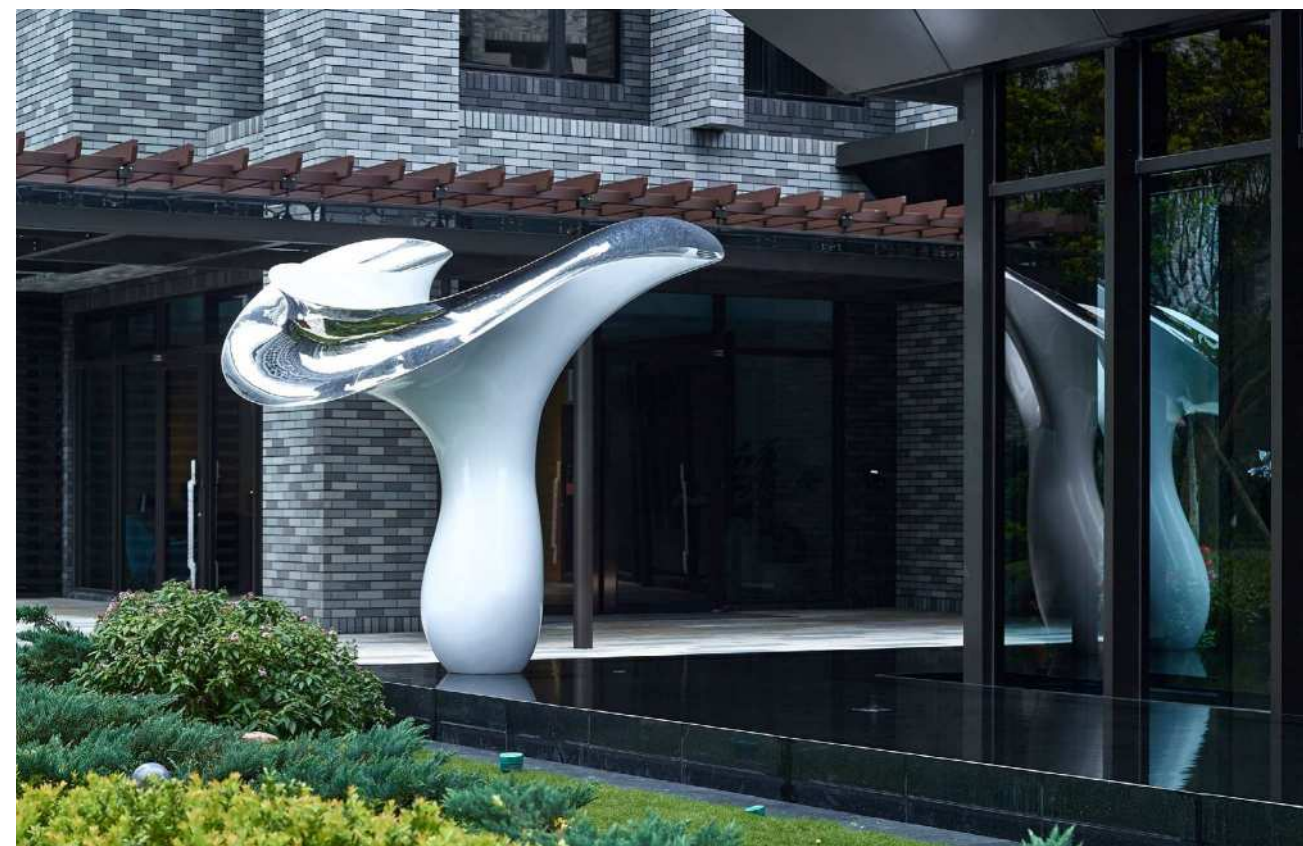

Cirrus

Hu Tung Ming | TW
Coated stainless steel
240x200x160cm

HUA KU CONSTRUCTION Co.

- TAIPEI, TAIWAN

雲袖

胡棟民 | 台灣
不鏽鋼拋光烤漆

華固建設公司

- 臺北，臺灣