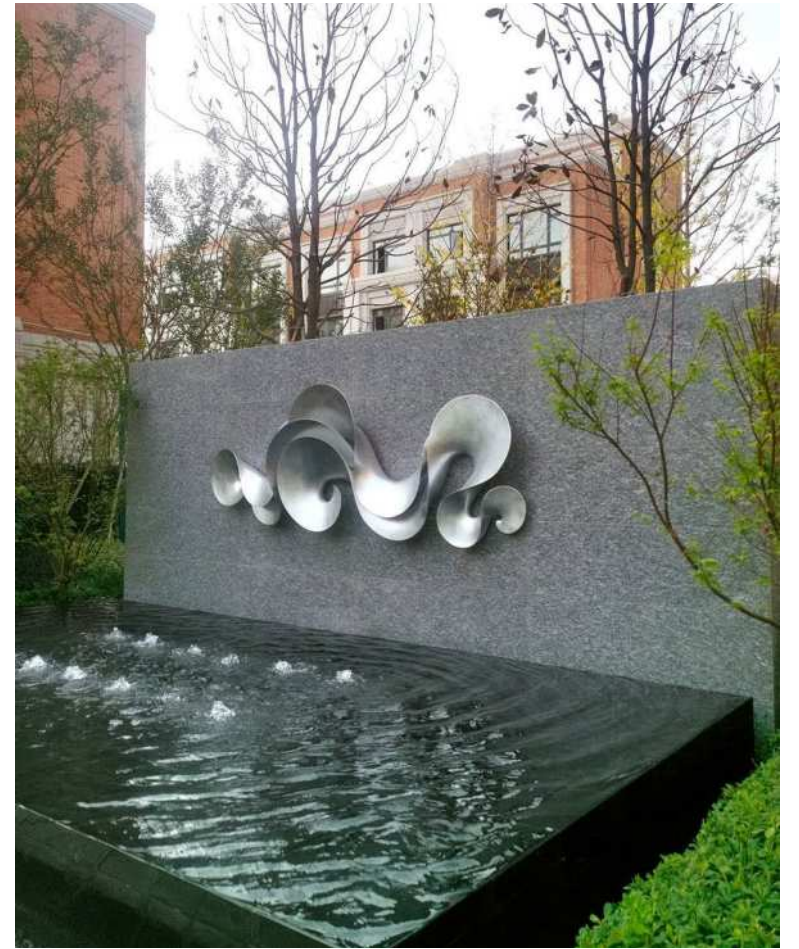

PROVENCE IDEAL LAND II
- ZHENGZHOU, CHINA

普羅旺世理想國 二期
- 鄭州，中國