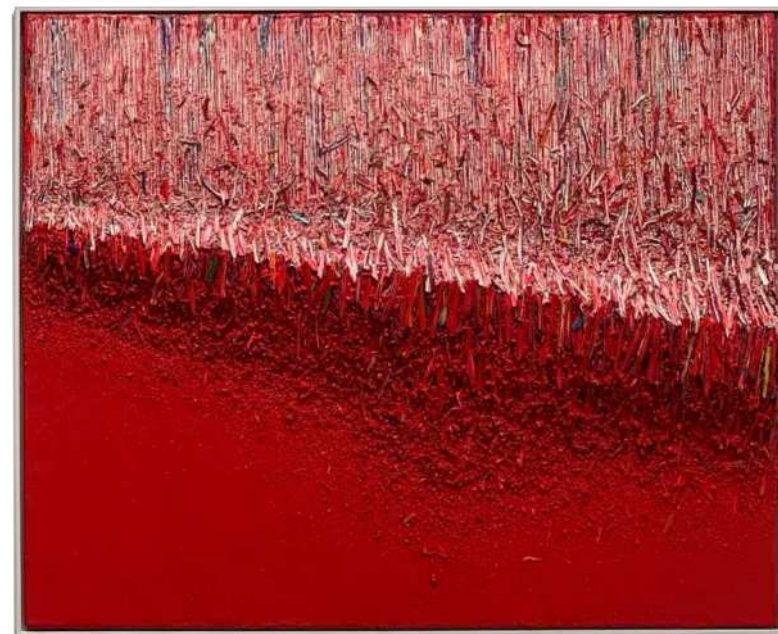

## 私人住宅

-台北，台灣

Through the Light  
Vasso Fragkou | Greece  
Ceramic on Board, LED  
85x59x24cm

光引  
梵索·佛來哥 | 希臘  
陶瓷、背板、LED 燈

PRIVATE RESIDENCE  
-TAICHUNG, TAIWAN

私人住宅  
- 台中，臺灣

Untitled

Hur Kyung-Ae | Korea