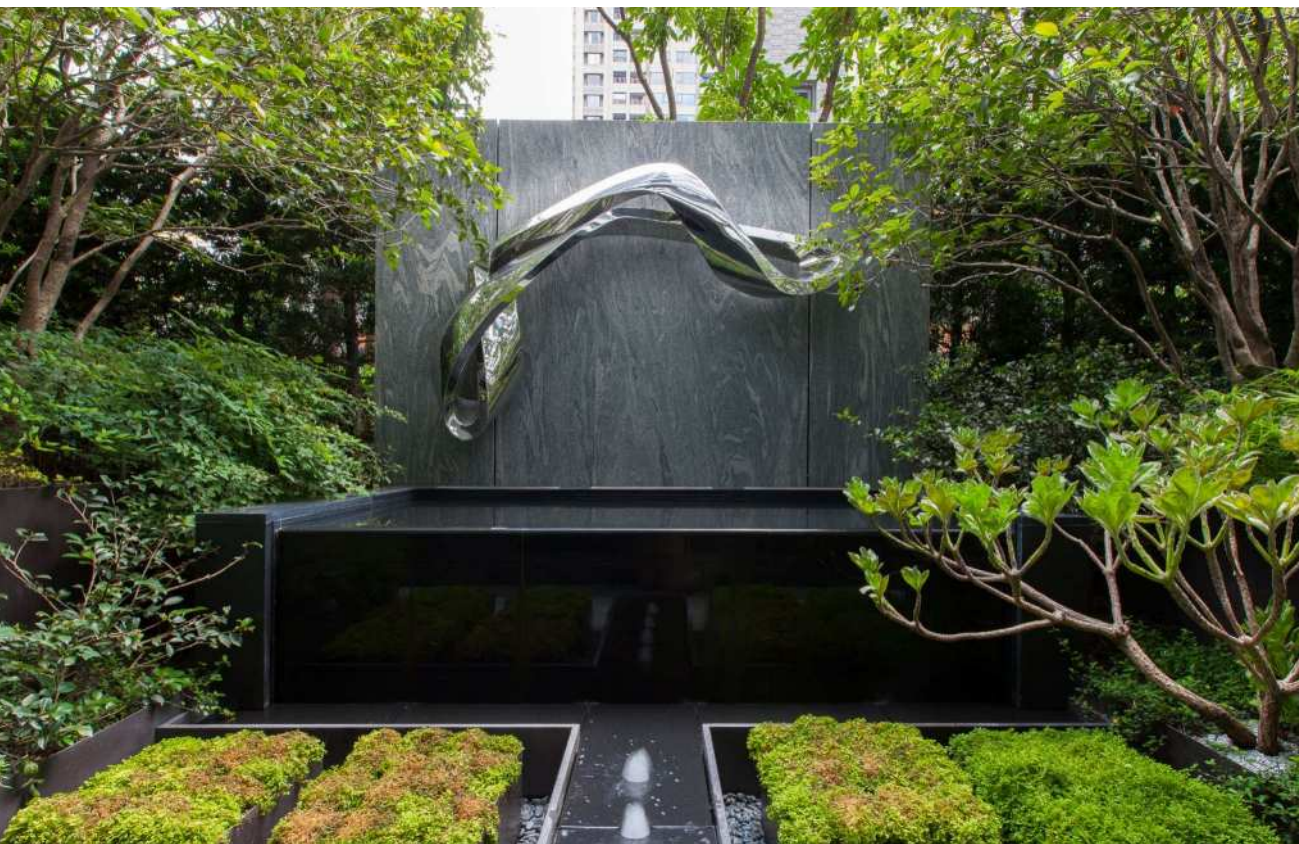

### 迴

胡棟民 | 台灣  
卡拉拉白大理石

KINDOM CONSTRUCTION Co.

- TAIPEI, TAIWAN

冠德建設公司

- 臺北，臺灣

Circuitous

Hu Tung Ming | TW  
Stainless steel  
110x240x30cm