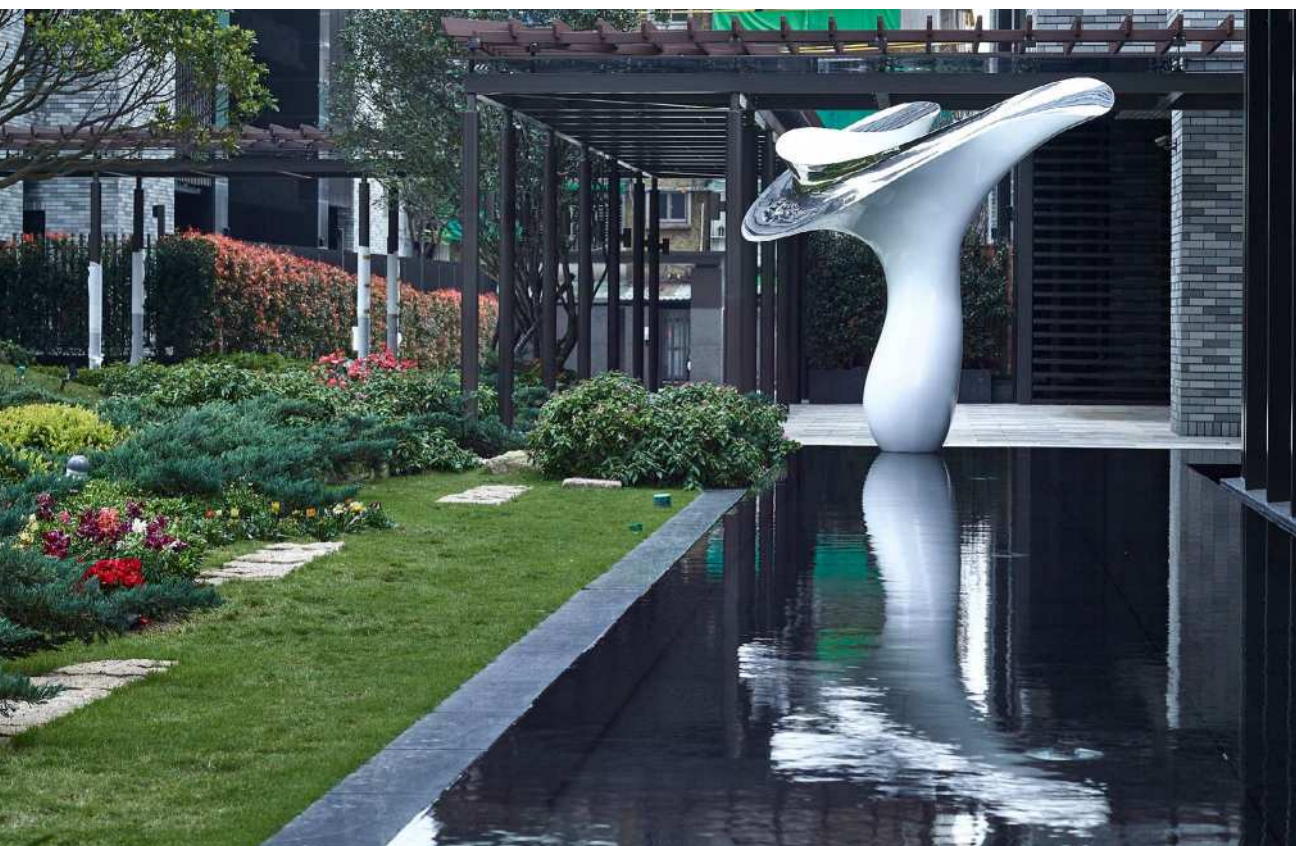

Cirrus

Hu Tung Ming | TW
Coated stainless steel
240x200x160cm

HUA KU CONSTRUCTION Co.

- TAIPEI, TAIWAN

雲袖

胡棟民 | 台灣
不鏽鋼拋光烤漆

華固建設公司

- 臺北，臺灣