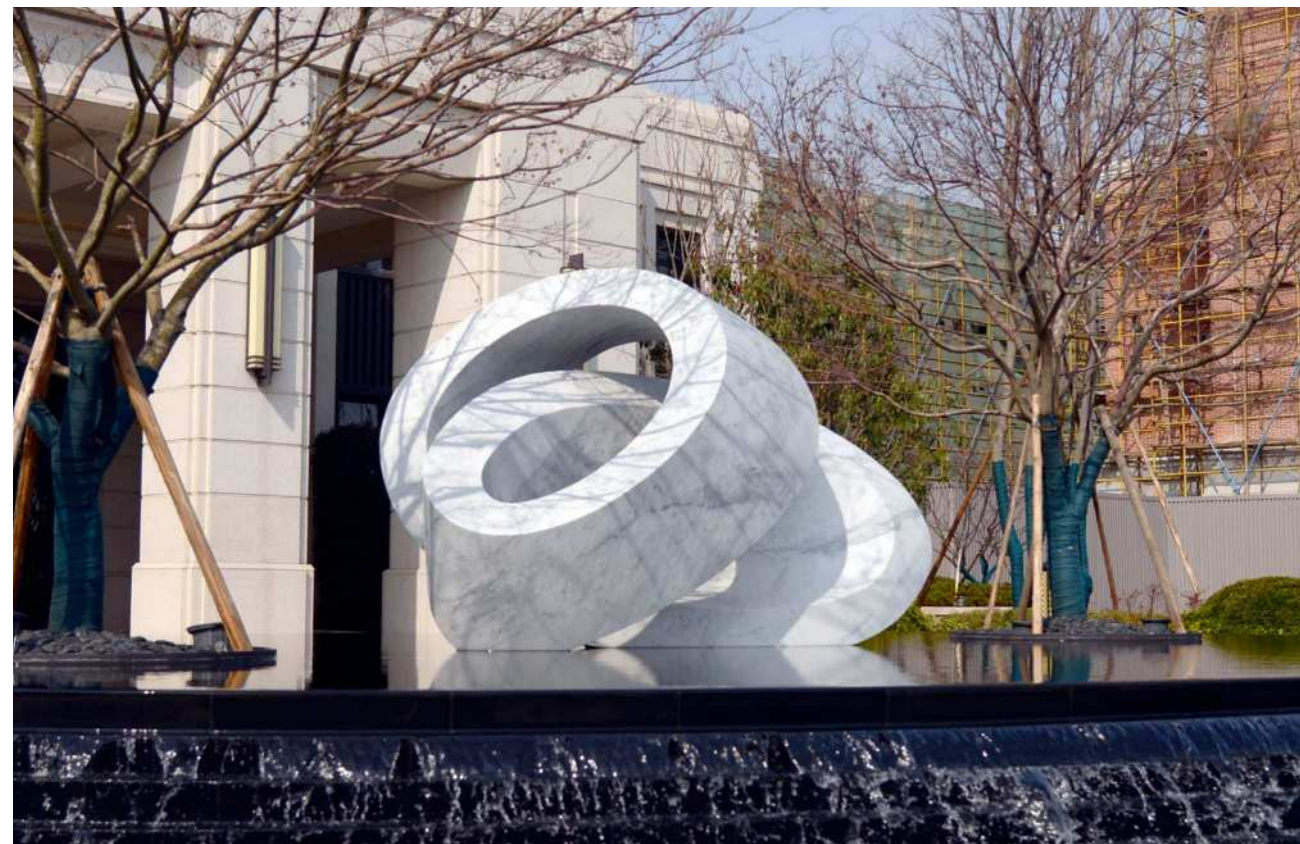

迷宮  
梵索·佛來哥 | 希臘  
不鏽鋼上銀箔

Rhythm  
Hu Tung Ming | TW  
Silver leafed stainless steel  
140x295x150cm

律動  
胡棟民 | 台灣  
不鏽鋼上銀箔

PROVENCE IDEAL LAND  
- ZHENGZHOU, CHINA

普羅旺世理想國  
- 鄭州，中國

Into the Clouds

Hu Tung Ming | TW